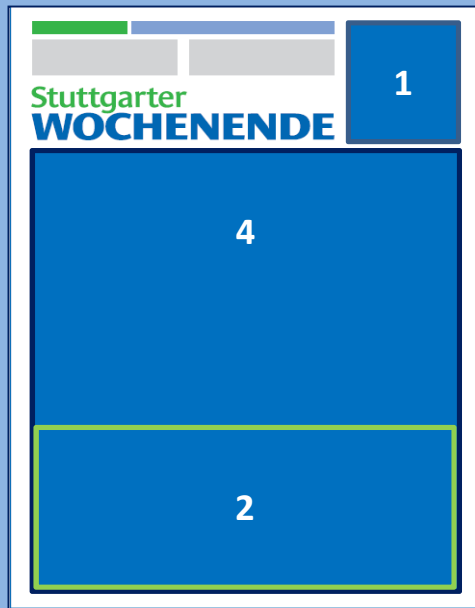

KUNDENINFORMATION

Flächenplatzierung **Stuttgarter Wochenende**

Titelseite

Top Platzierungen

Wochenende

Hohe Reichweite

ERSCHEINUNGSTERMIN:

jeden Samstag ab sofort bis 31.12.2019

AUFLAGE:

211.040 Exemplare

ANZEIGEN- UND DRUCKUNTERLAGENSCHLUSS:

Donnerstag, 12 Uhr

Flächenplatzierungen:

- | | |
|--|--------------|
| 1.) Titelpfopf rechts oben, 2-spaltig (90,5 mm) x 100 mm | 500,- Euro |
| 2.) Titelseite 1/2 Seiten, 7-spaltig (321 mm) x 140 mm | 1.500,- Euro |
| 3.) Rückseite 1/1 Seiten, 7-spaltig (321 mm) x 492 mm | 2.500,- Euro |
| Rückseite 1/2 Seite, 7-spaltig (321 mm) x 246 mm | 1.300,- Euro |
| 4.) Titelseite vollflächig, 7-spaltig (321 mm) x 378 mm | 4.500,- Euro |